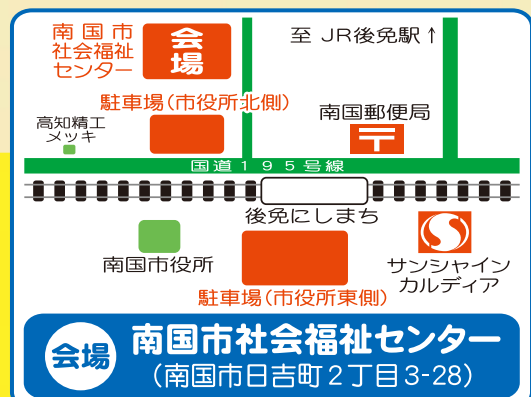

知る × 創る × 体験 がある

南国市社会福祉協議会
フェイスブック QR コード

雨天決行

無料駐車場あり

お問い合わせ

主催：なんこくボランティアDAY実行委員会事務局
(南国市社会福祉協議会内)

〒783-0001 南国市日吉町2丁目3番28号

TEL: 088-863-4444 FAX: 088-863-4445